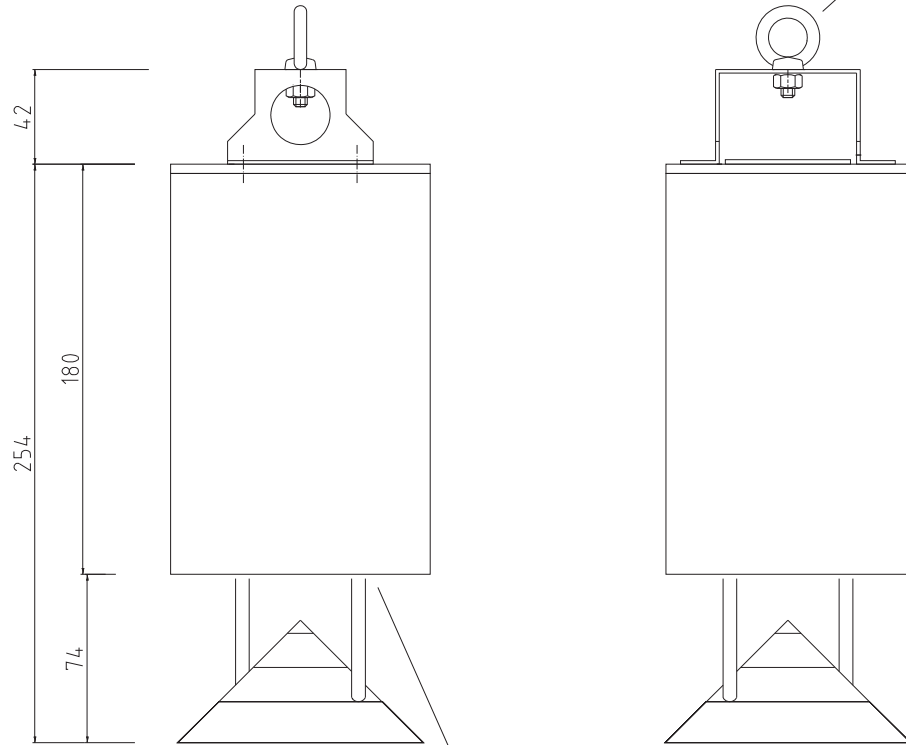

反射型水平無指向性・天吊り型スピーカー

T-060スピーカユニット

インピーダンス = 8Ω
耐入力 = 15W(RMS)
総重量 = 0.75Kg

DRAWING NAME

REX060-P

SCALE

DATE

株式会社カエルワークス