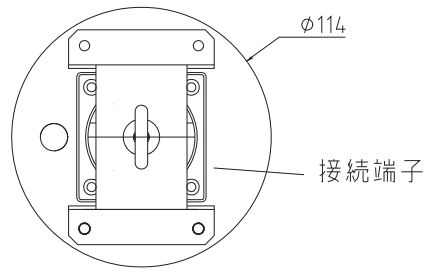

反射型水平無指向性・天吊り型スピーカー

T-060スピーカユニット

インピーダンス = 8Ω
耐入力 = 15W(RMS)
総重量 = 0.75Kg

DRAWING NAME

REX060-P

SCALE

DATE

株式会社カエルワークス