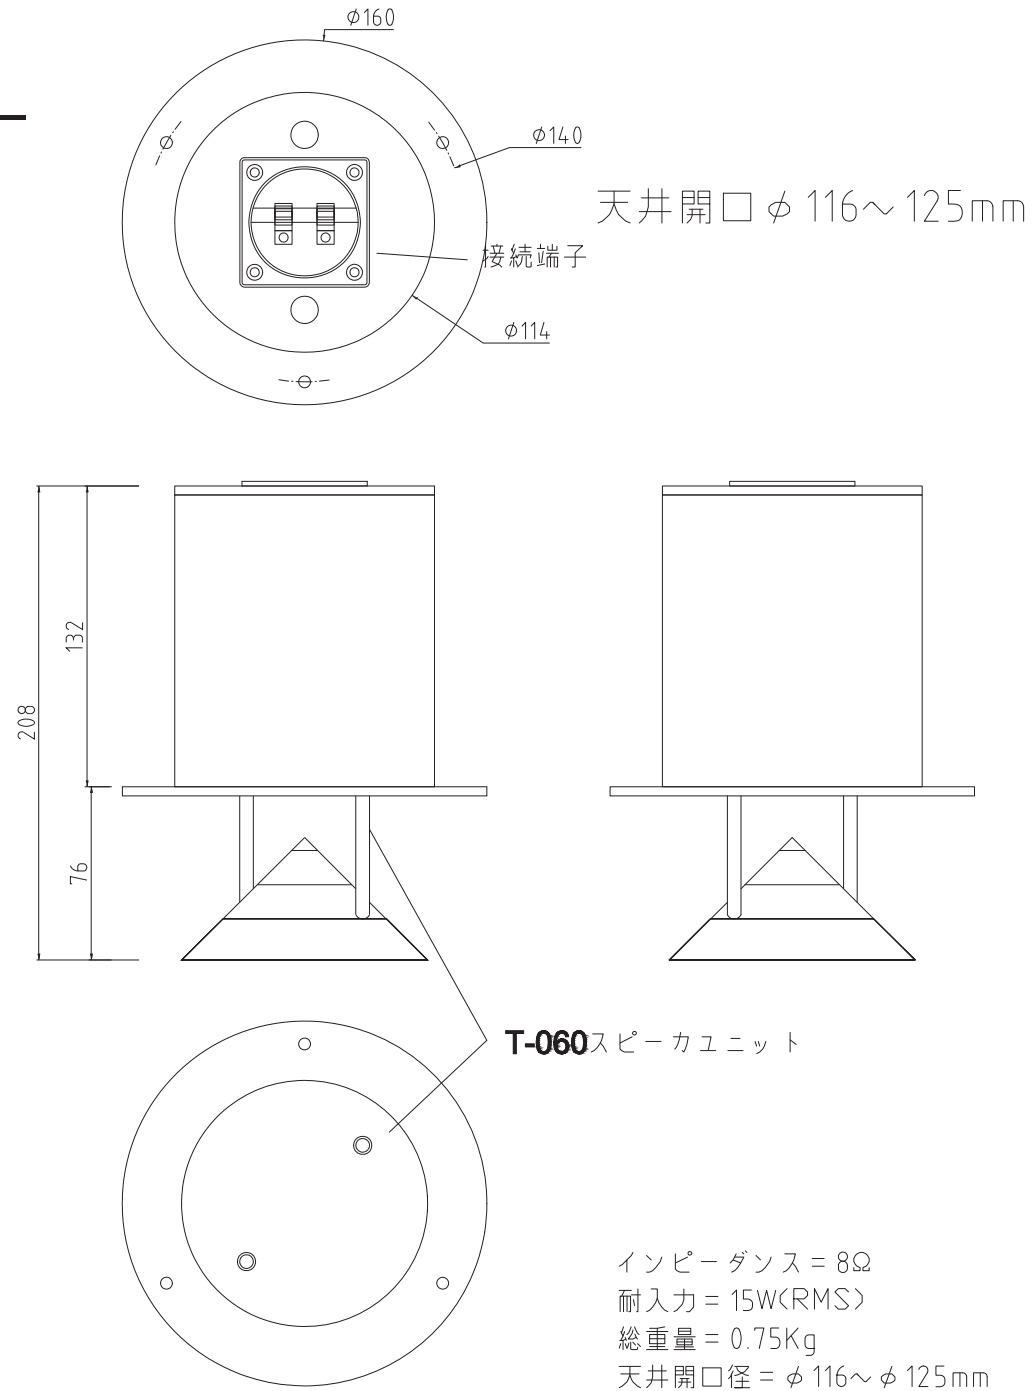

反射型水平無指向性・ 天井埋め込みスピーカー

DRAWING NAME
REX060-C

SCALE

DATE

株式会社カエルワークス